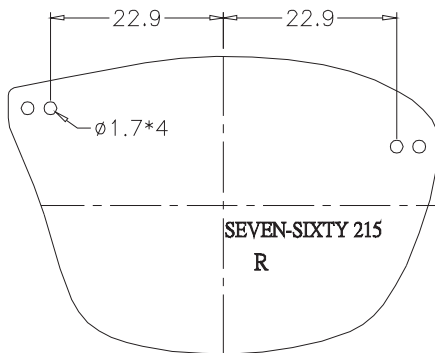

AIRLOCK®  
SEVEN-SIXTY 215

A: 53  
B: 36.6  
DBL:21  
ED:59.7

A: 55  
B: 38  
DBL:21  
ED:61.9

A: 57  
B: 39.4  
DBL:21  
ED:64.2