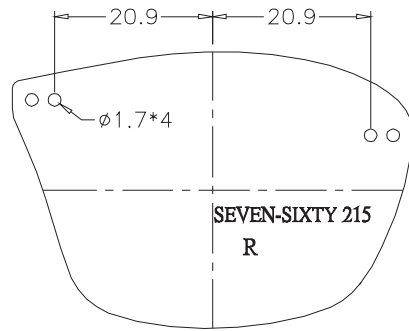

AIRLOCK®  
SEVEN-SIXTY 215

A: 53  
B: 36.6  
DBL:21  
ED:59.7

A: 55  
B: 38  
DBL:21  
ED:61.9

A: 57  
B: 39.4  
DBL:21  
ED:64.2