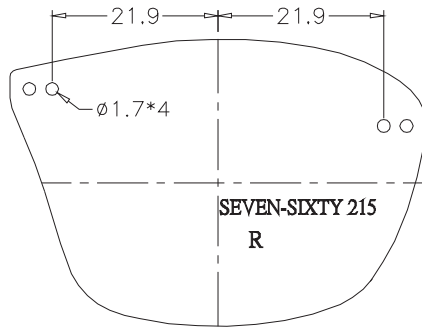

AIRLOCK®  
SEVEN-SIXTY 215

A: 53  
B: 36.6  
DBL:21  
ED:59.7

A: 55  
B: 38  
DBL:21  
ED:61.9

A: 57  
B: 39.4  
DBL:21  
ED:64.2