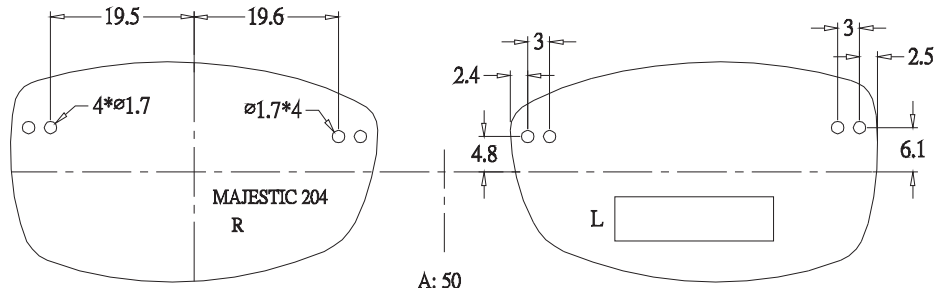

AIRLOCK®
MAJESTIC 204

A: 50
B: 30
DBL:18
ED:53

A: 52
B: 31.2
DBL:18
ED:55

A: 54
B: 32.4
DBL:18
ED:57