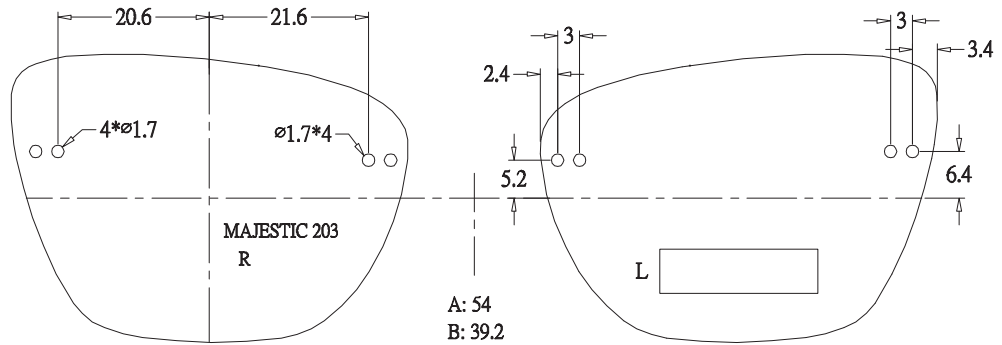

AIRLOCK®  
MAJESTIC 203

A: 52  
B: 37.8  
DBL:18  
ED:60

A: 54  
B: 39.2  
DBL:18  
ED:62

A: 56  
B: 40.7  
DBL:18  
ED:64