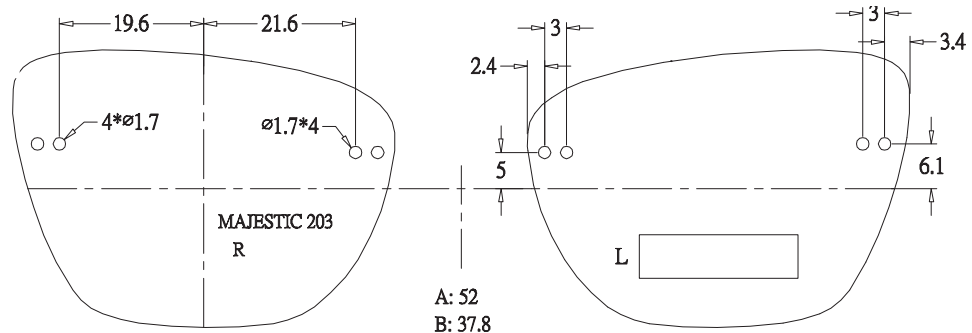

AIRLOCK®  
MAJESTIC 203

A: 52  
B: 37.8  
DBL:18  
ED:60

A: 54  
B: 39.2  
DBL:18  
ED:62

A: 56  
B: 40.7  
DBL:18  
ED:64