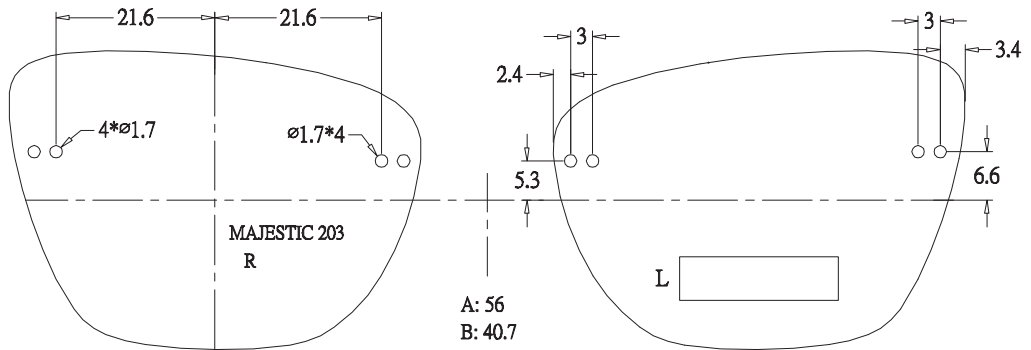

AIRLOCK®  
MAJESTIC 203

A: 52  
B: 37.8  
DBL:18  
ED:60

A: 54  
B: 39.2  
DBL:18  
ED:62

A: 56  
B: 40.7  
DBL:18  
ED:64