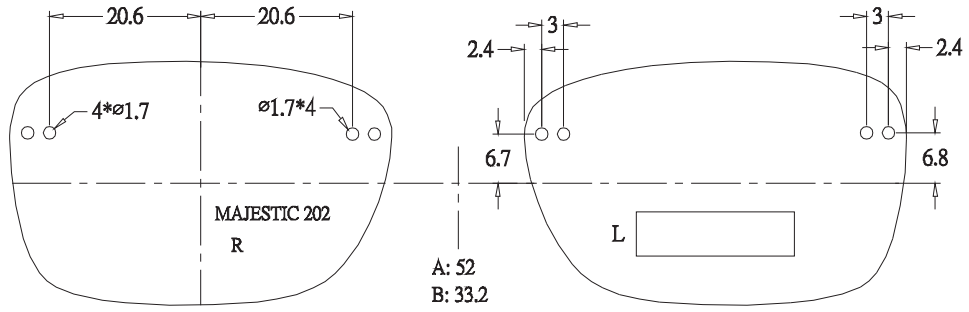

AIRLOCK®
MAJESTIC 202

A: 52
B: 33.2
DBL:18
ED:55

A: 54
B: 34.5
DBL:18
ED:57

A: 56
B: 35.8
DBL:18
ED:59