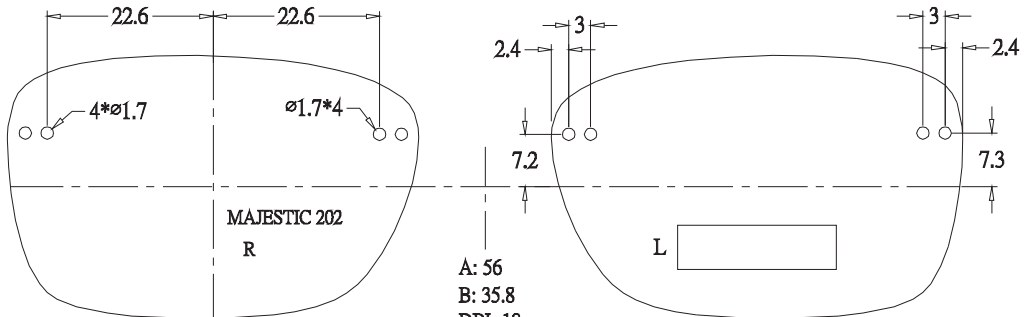

AIRLOCK®
MAJESTIC 202

A: 52
B: 33.2
DBL:18
ED:55

A: 54
B: 34.5
DBL:18
ED:57

A: 56
B: 35.8
DBL:18
ED:59