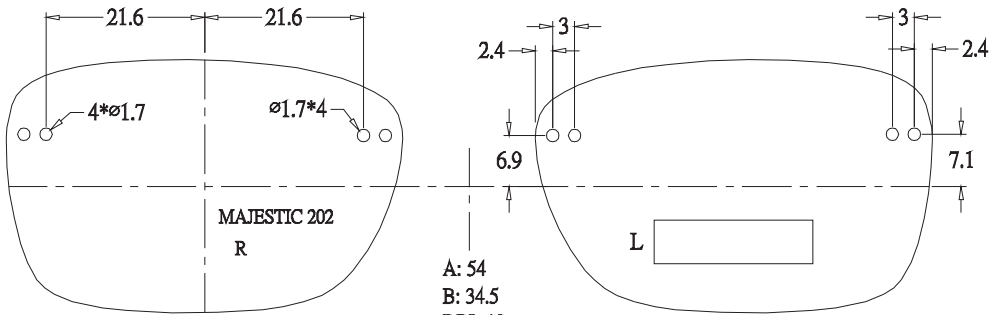

AIRLOCK®
MAJESTIC 202

A: 52
B: 33.2
DBL:18
ED:55

A: 54
B: 34.5
DBL:18
ED:57

A: 56
B: 35.8
DBL:18
ED:59