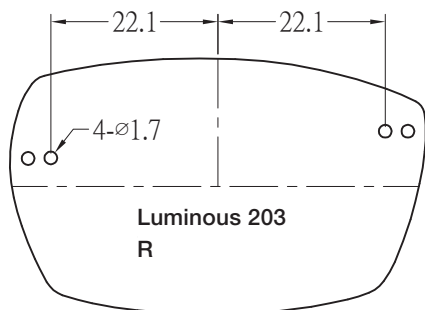

AIRLOCK®  
LUMINOUS 203

A: 51  
B: 31.4  
DBL: 18  
ED:  $\varnothing$ 53.8

A: 53  
B: 32.6  
DBL: 18  
ED:  $\varnothing$ 55.9

A: 55  
B: 33.8  
DBL: 18  
ED:  $\varnothing$ 58.0