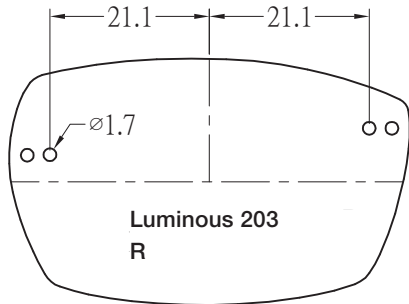

AIRLOCK®  
LUMINOUS 203

A: 51  
B: 31.4  
DBL: 18  
ED:  $\varnothing$ 53.8

A: 53  
B: 32.6  
DBL: 18  
ED:  $\varnothing$ 55.9

A: 55  
B: 33.8  
DBL: 18  
ED:  $\varnothing$ 58.0