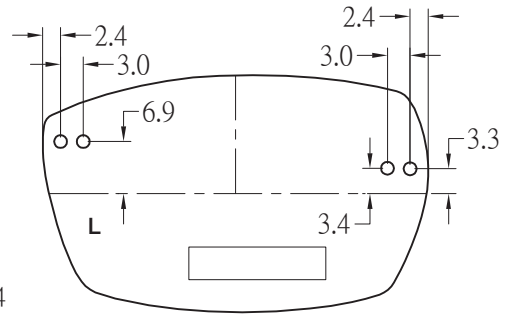

AIRLOCK®  
LUMINOUS 203

A: 51  
B: 31.4  
DBL: 18  
ED:  $\varnothing$ 53.8

A: 53  
B: 32.6  
DBL: 18  
ED:  $\varnothing$ 55.9

A: 55  
B: 33.8  
DBL: 18  
ED:  $\varnothing$ 58.0