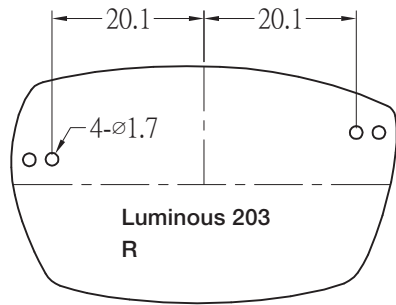

AIRLOCK®  
LUMINOUS 203

A: 51  
B: 31.4  
DBL: 18  
ED:  $\varnothing$ 53.8

A: 53  
B: 32.6  
DBL: 18  
ED:  $\varnothing$ 55.9

A: 55  
B: 33.8  
DBL: 18  
ED:  $\varnothing$ 58.0