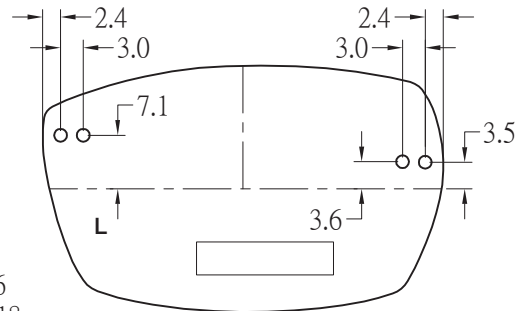

AIRLOCK®  
LUMINOUS 203

A: 51  
B: 31.4  
DBL: 18  
ED:  $\varnothing$ 53.8

A: 53  
B: 32.6  
DBL: 18  
ED:  $\varnothing$ 55.9

A: 55  
B: 33.8  
DBL: 18  
ED:  $\varnothing$ 58.0