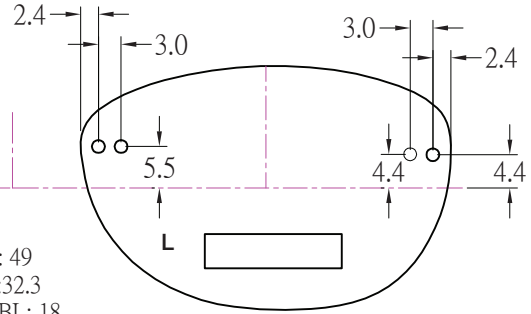

AIRLOCK®
LUMINOUS 200

Luminous 200
R

A: 49
B: 32.3
DBL: 18
ED: ø51

Luminous 200
R

A: 51
B: 33.6
DBL: 18
ED: ø53

Luminous 200
R

A: 53
B: 34.9
DBL: 18
ED: ø55.1