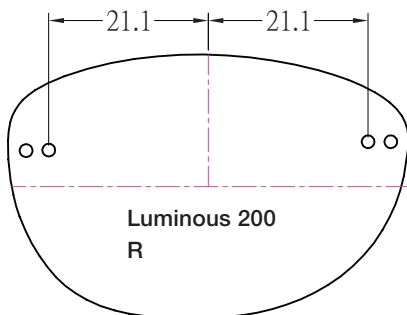

AIRLOCK®
LUMINOUS 200

Luminous 200
R

A: 49
B: 32.3
DBL: 18
ED: ø51

Luminous 200
R

A: 51
B: 33.6
DBL: 18
ED: ø53

Luminous 200
R

A: 53
B: 34.9
DBL: 18
ED: ø55.1