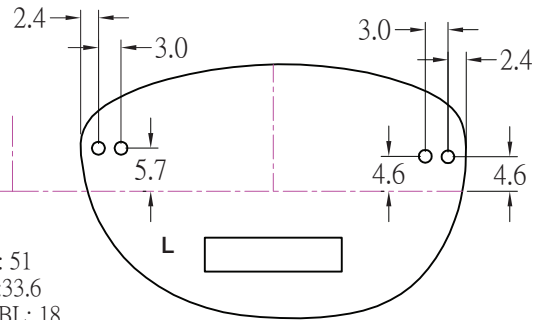

AIRLOCK®
LUMINOUS 200

Luminous 200
R

A: 49
B: 32.3
DBL: 18
ED: ø51

Luminous 200
R

A: 51
B: 33.6
DBL: 18
ED: ø53

Luminous 200
R

A: 53
B: 34.9
DBL: 18
ED: ø55.1