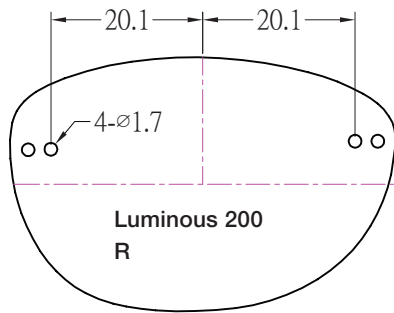

AIRLOCK®
LUMINOUS 200

Luminous 200
R

A: 49
B: 32.3
DBL: 18
ED: ø51

Luminous 200
R

A: 51
B: 33.6
DBL: 18
ED: ø53

Luminous 200
R

A: 53
B: 34.9
DBL: 18
ED: ø55.1