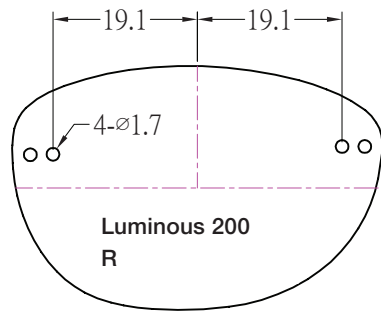

AIRLOCK®
LUMINOUS 200

Luminous 200
R

A: 49
B: 32.3
DBL: 18
ED: ø51

Luminous 200
R

A: 51
B: 33.6
DBL: 18
ED: ø53

Luminous 200
R

A: 53
B: 34.9
DBL: 18
ED: ø55.1